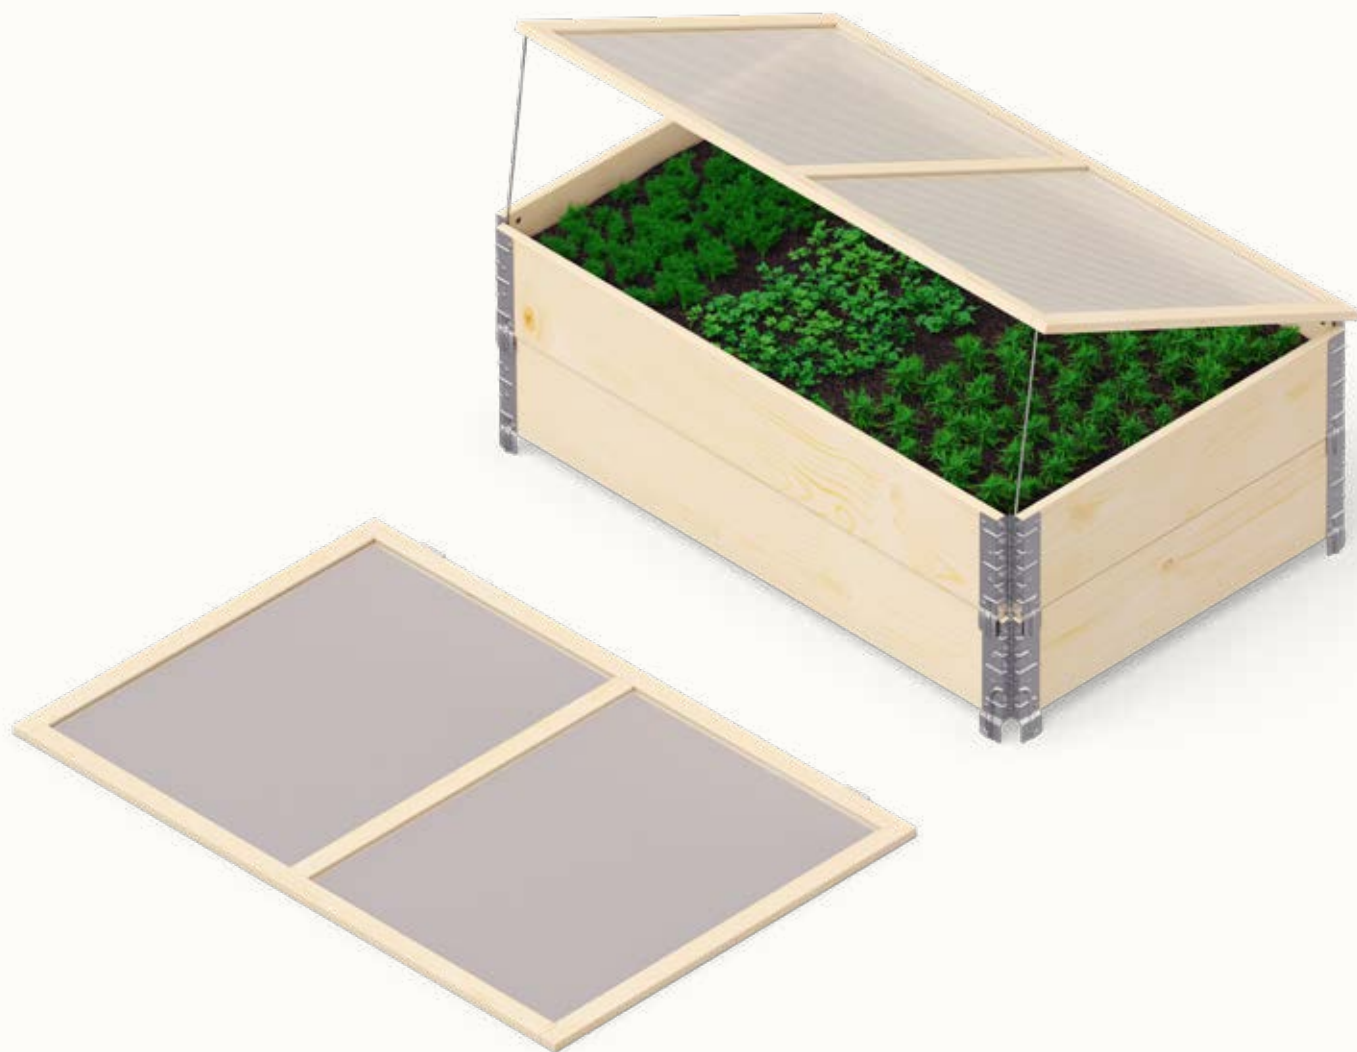

Mistbænk til højbede

Låget er en enkel løsning til at skabe et drivhus på højbedet. Beskytter planterne mod vind og vejr og skaber det helt rigtige miljø for vækst. Fremstillet af polycarbonat og massivt træ. Drivhuslåget er perfekt, når du ikke har brug for den ekstra højde, som den klassiske Mistbænk giver. Det er nemt at samle: Låget placeres ganske enkelt på Højbedsrammen og fastgøres med de medfølgende beslag og skruer. Fremstillet af miljøvenlig materiale – UV-beskyttet polycarbonat og nordisk nåletræ. Passer til Højbedsramme 80 × 120 cm.

Låg til højbede	Vejl. udsalgspris	EAN	Leveringsenhed	Kollistørrelse	Varenr.	Kolli-EAN
80 x 120 cm, natur	kr. 249,95	4 752196 001915	Helpalle	3 stk	2080/003	5 702052 080034
80 x 120 cm, sort	kr. 279,95	4 752196 002806	Helpalle	3 stk	2099/003	5 702052 099036