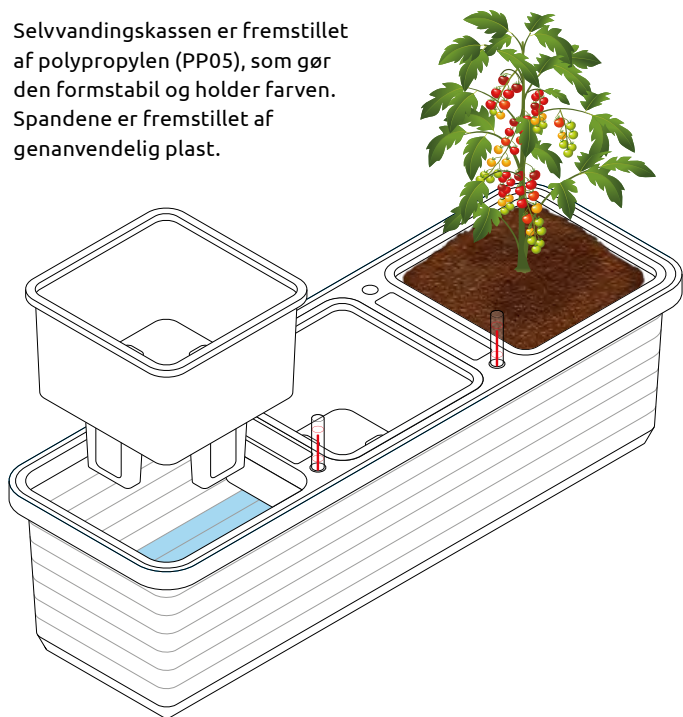

Pindstrup Selvvandingskasse, antracit

- Uno: Rummer 18 l muld og 9 l vand
- Duo: Rummer 2 × 18 l muld og 18 l vand
- Trio: Rummer 3 × 18 l muld og 27 l vand

Selvvandingskasse i tre størrelser, hvor man fylder muld i kassens spande. Mulden trækker vand fra kassens beholder op til planterne. Kassen har hjul, hvilket gør den nem at flytte.

Selvvandingskassen er fremstillet af polypropylen (PP05), som gør den formstabil og holder farven. Spandene er fremstillet af genanvendelig plast.